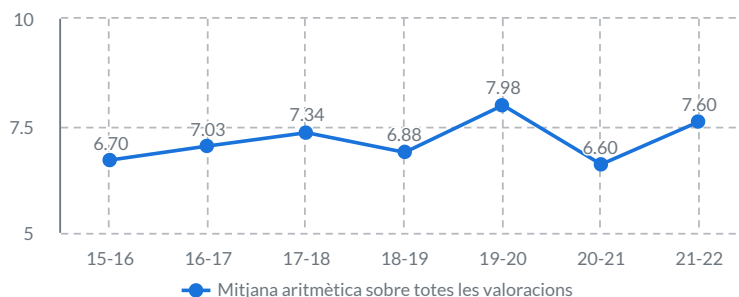

Centre a valorar:  
**Seu de l'Institut del Teatre a Barcelona**

Mostra:  
**Alumnes de l'Escola Superior d'Art Dramàtic (ESAD)**

Nombre d'alumnes que han contestat l'enquesta:  
**30** (21 d'Interpretació, 7 de Direcció i Dramatúrgia i 2 d'Escenografia)

## Evolució de la satisfacció dels alumnes amb els serveis i equipaments