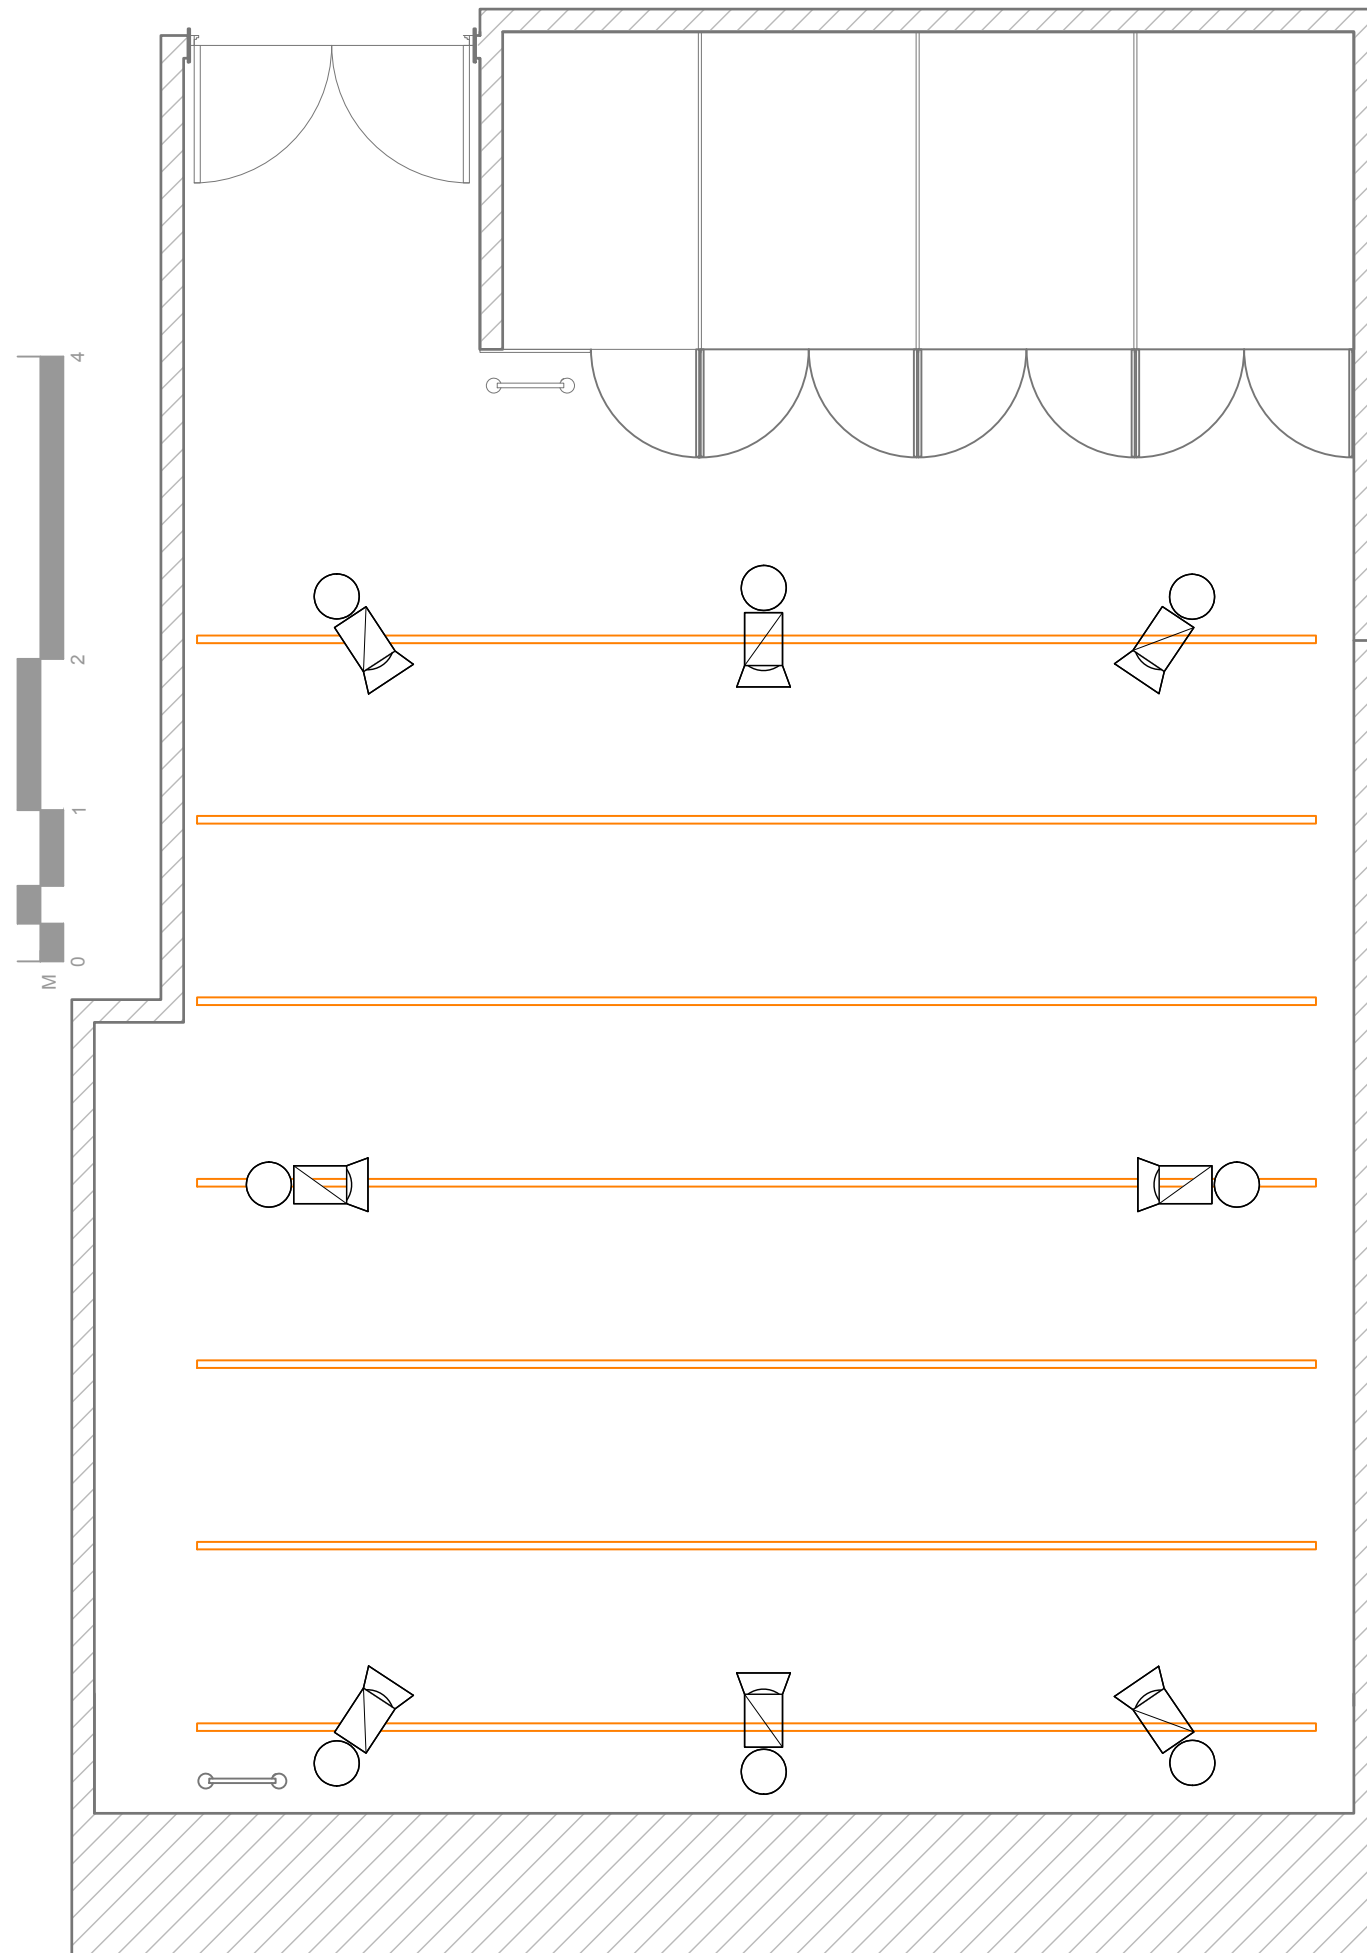

Notes:

Plànol n°

0_1

**Diputació
Barcelona**
Institut del Teatre

Projecte:

Direcció:

Escenografia:

Teatre:

.....

Data:

Nombre d'arxiu:

S4S8-Planols Base.dwg

Escala: A3

1:50

Tipus de plànol:

PLANTA

.....

Data:

Nombre d'arxiu:

S4S8-Planols Base.dwg

Escala: A3

1:50

Tipus de plànol:

SECCIÓ